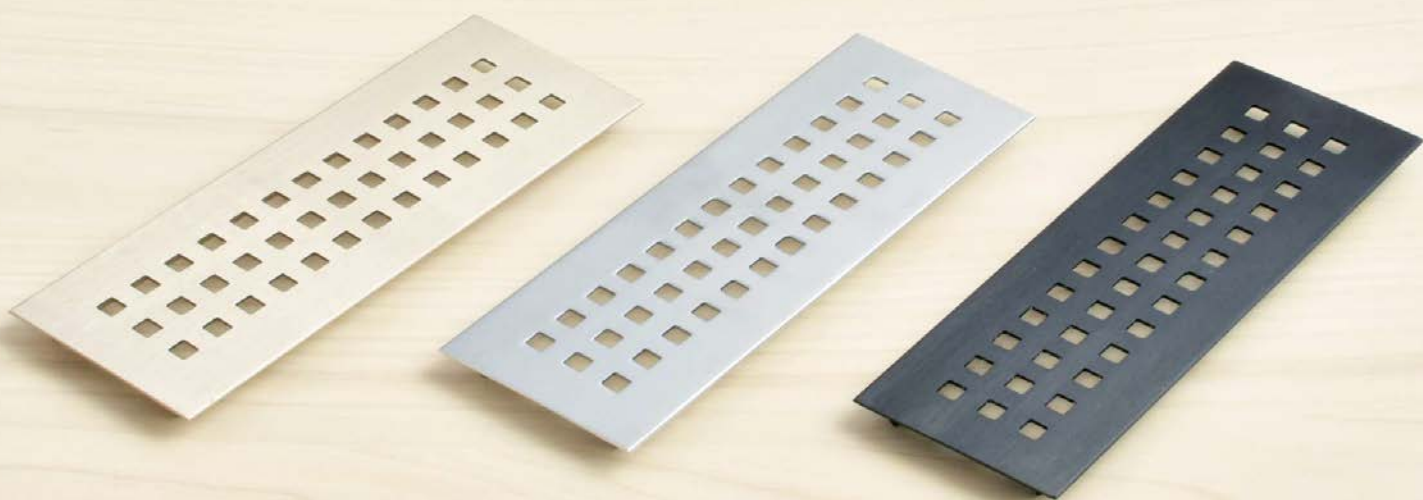

NIMMI 

VENTILATION GRILL

NIMMI APP

MD. No 1- Ventilation Grill

Length(mm)	Finish
100	CP
150	CF
200	SSBR
250	
300	

MD. No 2 - Ventilation Grill

Length(mm)	Finish
100	CP
150	CF
200	SSBR
250	
300	

MD. No 3 - Ventilation Grill

Length(mm)	Finish
100	
150	
200	SS
250	
300	

Aluminium - Ventilation Grill

Length(mm)	Finish
150	
200	
300	SS
400	
500	